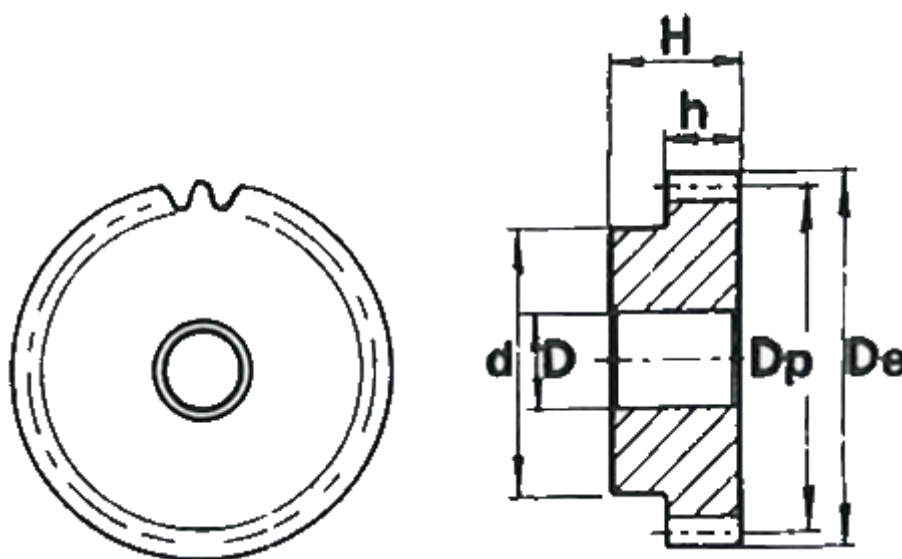

Varenummer: 616501050020  
Beskrivelse: Cylindrisk tandhjul med nav  
20 tdr. Modul 5

## Mål

Antal tænder = 20  
d = 80  
D = 20  
De = 110  
Deling (Pitch) = 15.708  
Dp = 100  
H = 75  
h = 50

Modul = 5